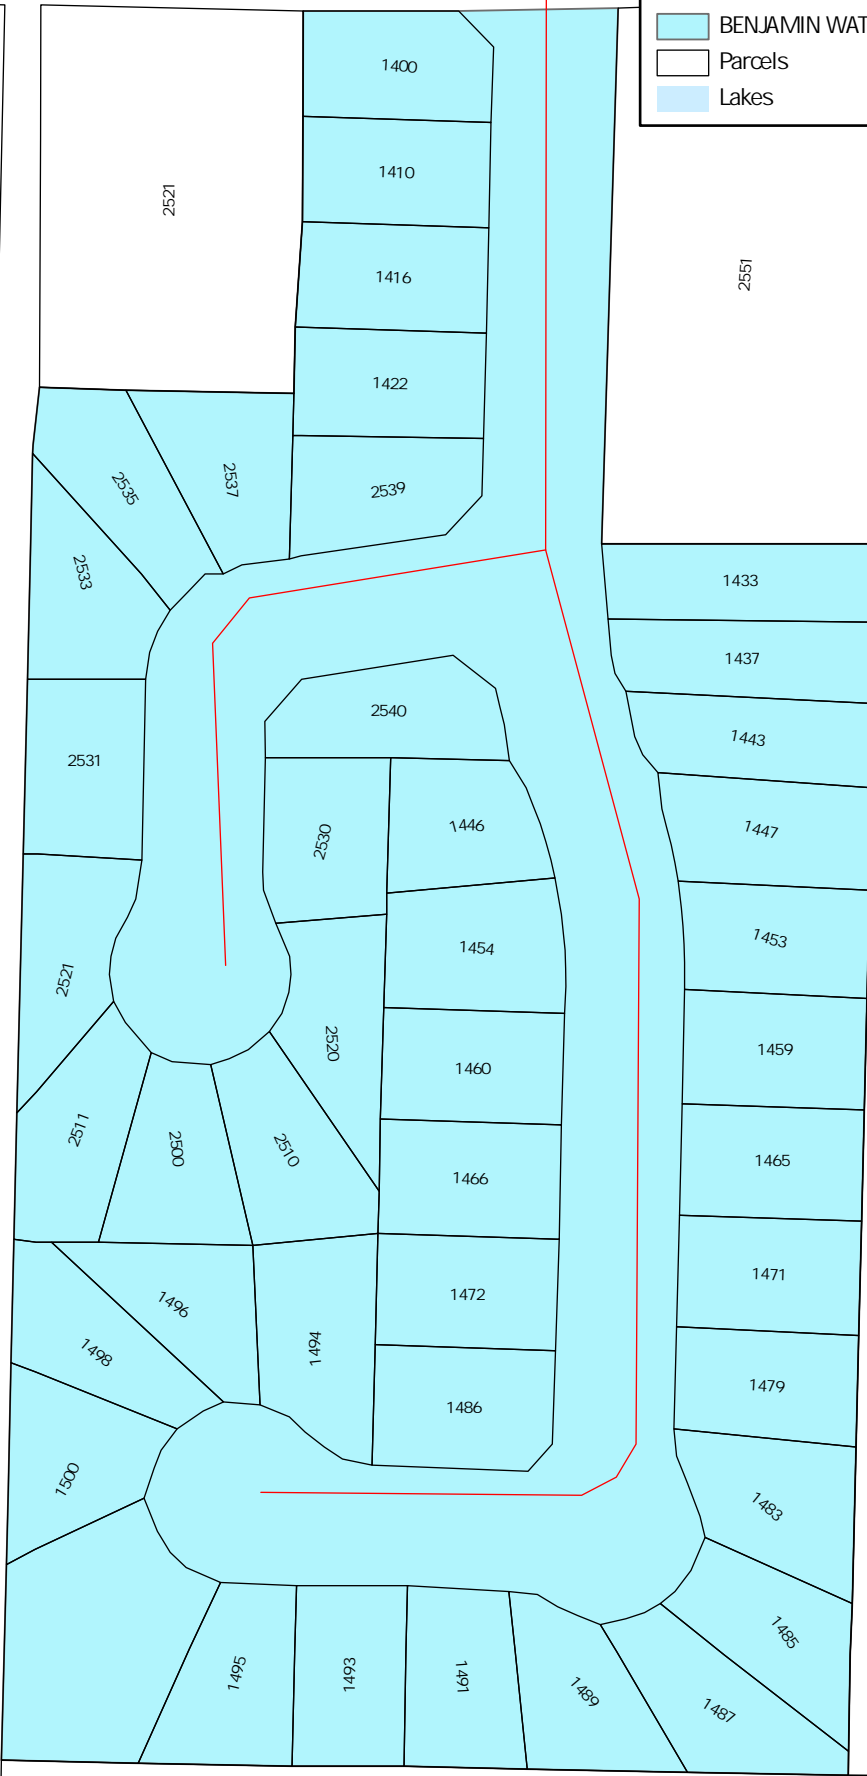

BENJAMIN WATER SERVICE AREA

LEGEND

- Roads_911
- BENJAMIN WATER SERVICE AREA
- Parcels
- Lakes

2521

1400

1410

1416

1422

2539

2535

2537

2533

2551

1433

1437

1443

2520

1460

1459

2511

2500

2510

1466

1465

2505

1692

2581

2611