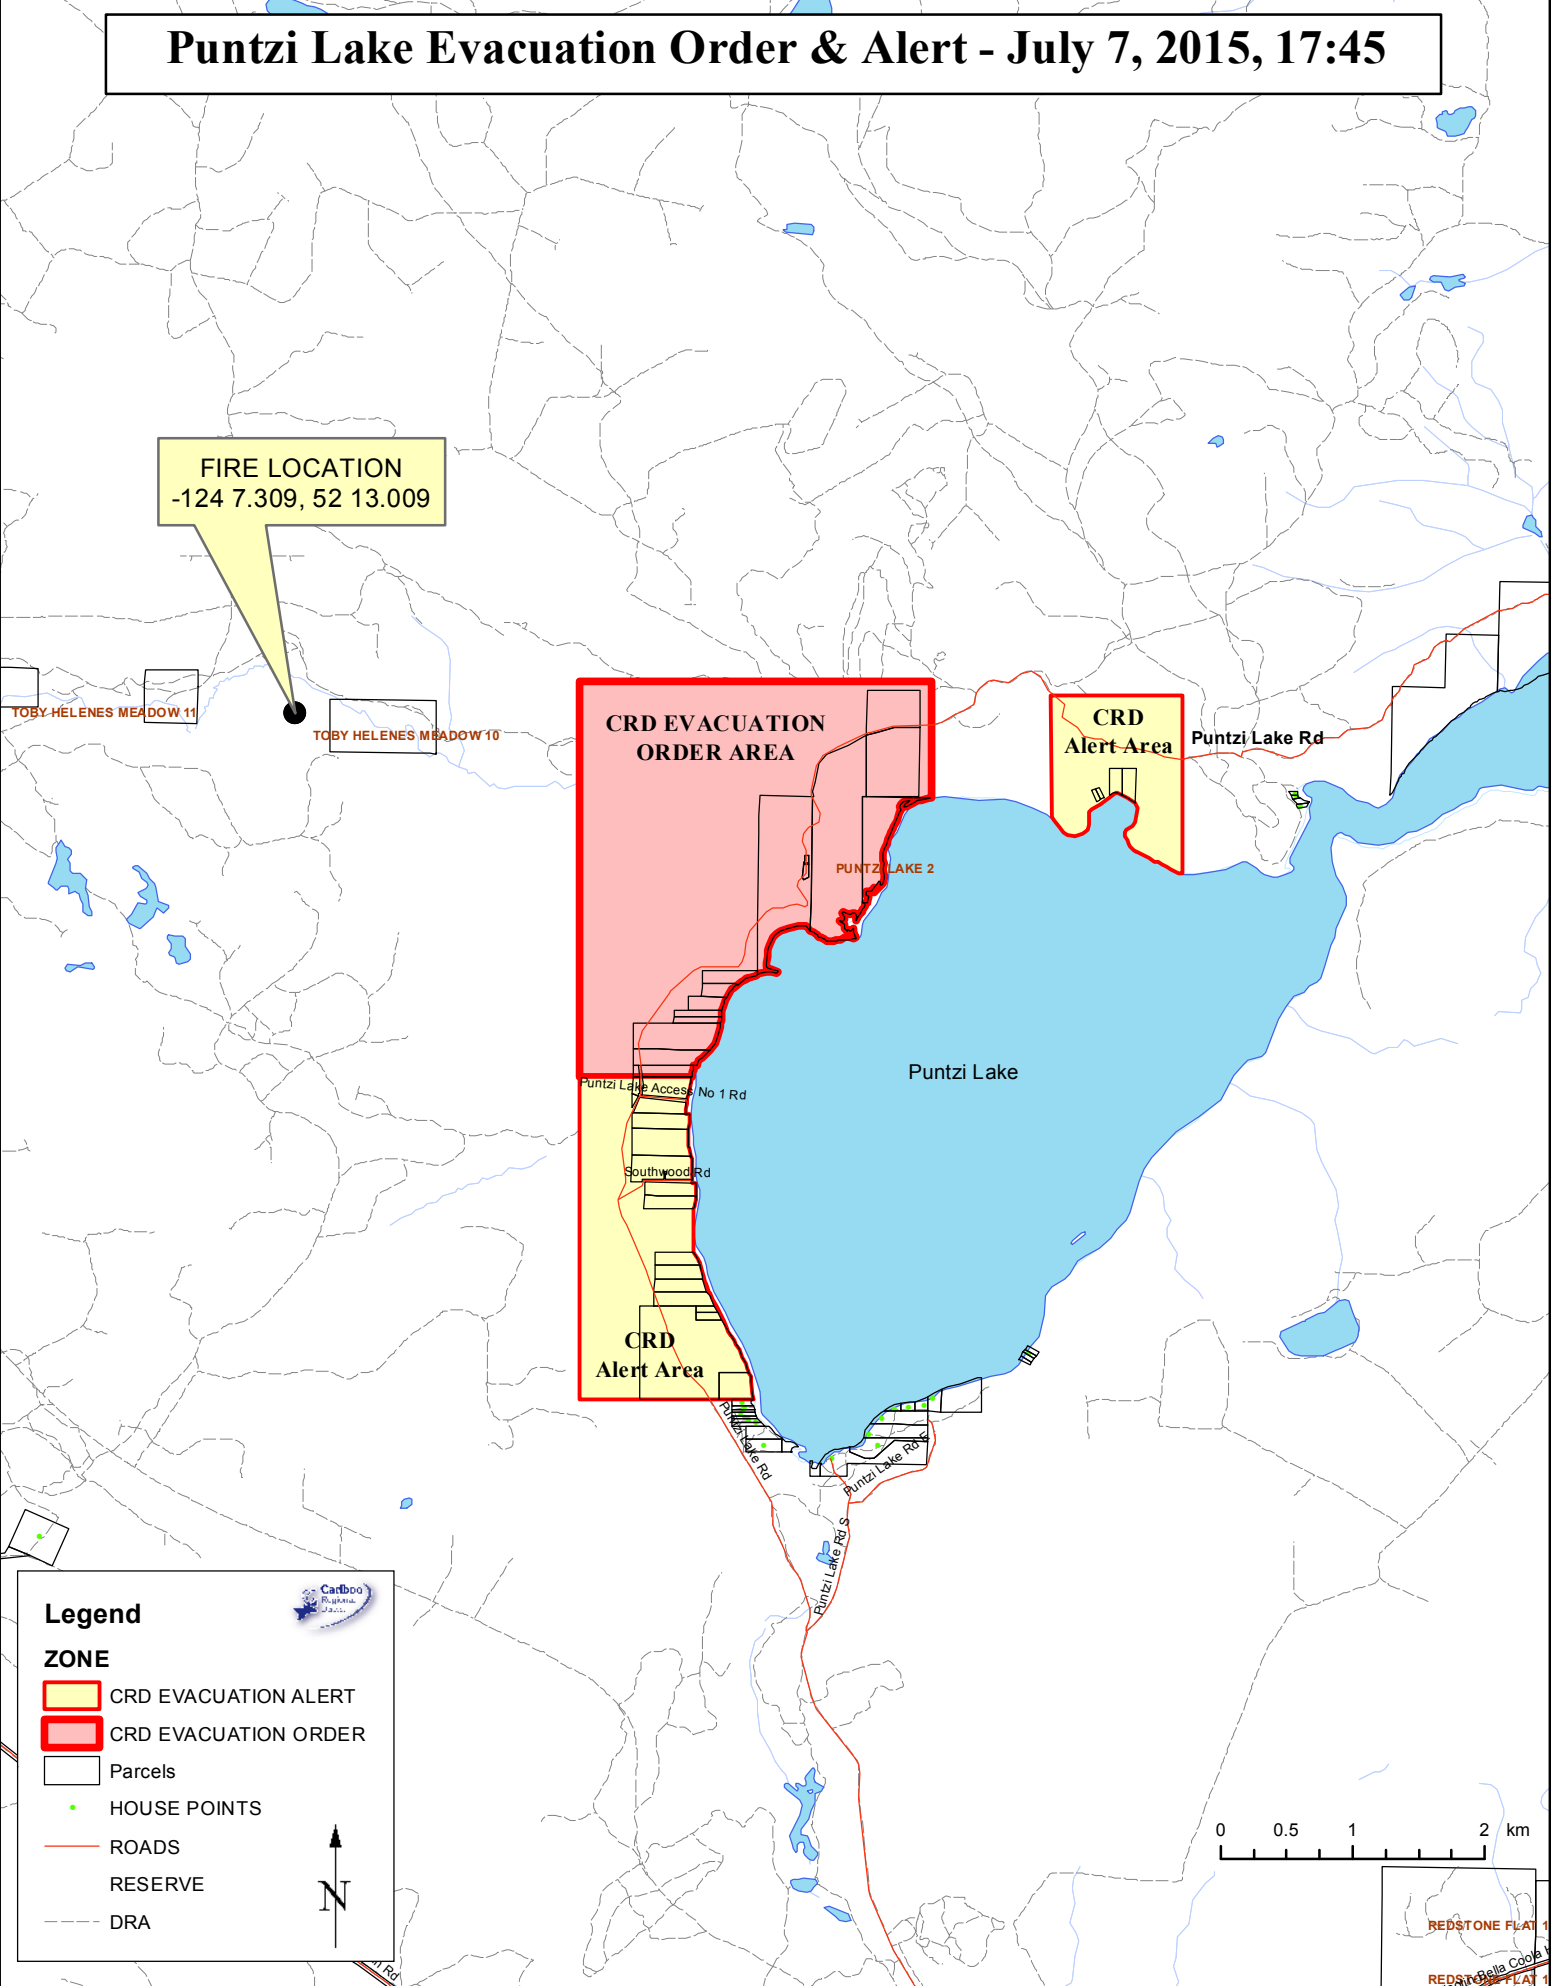

# Puntzi Lake Evacuation Order & Alert - July 7, 2015, 17:45

**FIRE LOCATION**  
-124 7.309, 52 13.009

**CRD EVACUATION ORDER AREA**

PUNTZI LAKE 2

Puntzi Lake

Puntzi Lake Access No 1 Rd

Southwood Rd

**CRD Alert Area**

Puntzi Lake Rd S

Puntzi Lake Rd

**CRD Alert Area**

Puntzi Lake Rd

**Legend**

**ZONE**

- CRD EVACUATION ALERT
- CRD EVACUATION ORDER
- Parcels
- HOUSE POINTS
- ROADS
- RESERVE
- DRA

N